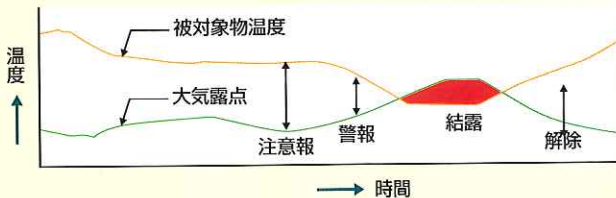

結露予測警報器

露助 ALPHA

のご案内

被対象物の温度と大気露天の変化から1時間先の結露の危険度を予測警告します
 結露の早期対策が取れるため結露被害を最小限に抑えることができます
 露助1号の機能に USB メモリー機能を追加しました

機能

- 現在から 1 時間先の被対象物の結露発生の危険度を予測します
- 危険度は結露注意報・警報・解除の3段階でランプ表示します

【露助ALPHAの機能アップ部分】

- ①温度・湿度センサー測定値から露点をマイコンで算出することで露点値の精度アップ
 - ②露点算出のマイコン化により露点計が不要となり操作性が向上
 - ③算出した露点を、-9.9℃～+9.9℃の範囲で露点値補正が可能(通常は補正不要)
 - ④露助ALPHA本体の識別表示灯を横長のLEDにしたことで目視確認が容易
- USBデータ保存機能
 - ①モニターコイル温度 ②大気露点 ③コイル温度-大気露点 ④1時間先の予測点のデータ ⑤年月日時刻をUSBメモリーに保存するため、後日データ解析が可能です
 - USBデータをアウトプットするプリンターの接続可能(オプション)
 USBモジュールから読み取ったデータと年月日時刻をプリンター用紙に記入する機能です

特徴

- 本機は最もシンプルな予測システムを構築し、且つ最もシンプルな機器構成にしています
- 予測システムは予測精度を向上させた弊社独自で開発したものです
- 現在より過去2時間までの被対象物の温度と大気露点の変化から1時間先の危険度を予測します
- 結露注意報、警報、解除の閾値は倉庫の環境、被対象物の特性により、お客様が自由に設定可能です
- 現在の被対象物の温度、大気露点、両者の温度差、先の予測温度差を液晶表示します
 尚、詳しくは取扱説明書をご覧ください